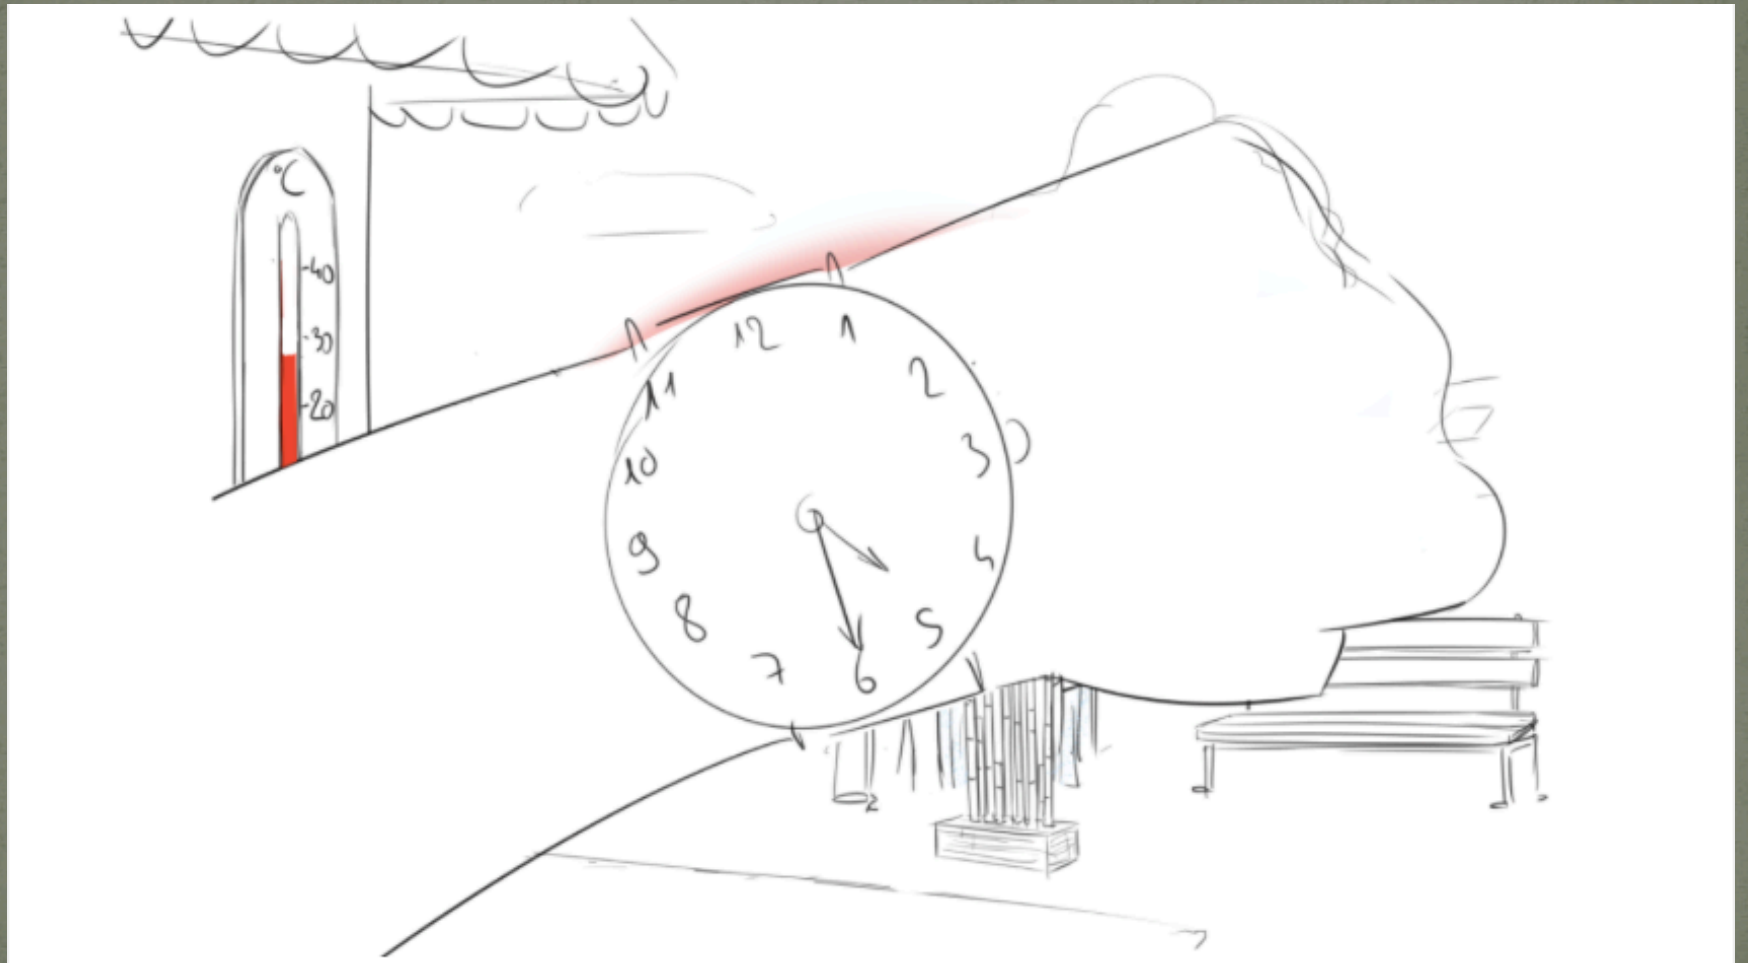

Rainbowmakers

Arcs-en-ciel brumisants

Fontaine...

Pour les grosses chaleurs

Mise en route simple

LA -

MSM

MS

MS

MS

Un peu de joie

Et beaucoup de fraîcheur

Perdre 12°C!

Pour les plus fragiles

Et le soir...

Si le soleil brille

Quand le soleil est en dessous de 42°
d'élevation et dans le dos de l'observateur

Un arc-en-ciel apparaît

Jusqu'à deux heures d'arc-en-ciel

Pour des impressions inoubliables.

www.Rainbowmakers.net

Laure Dupuy, paysagiste concepteur